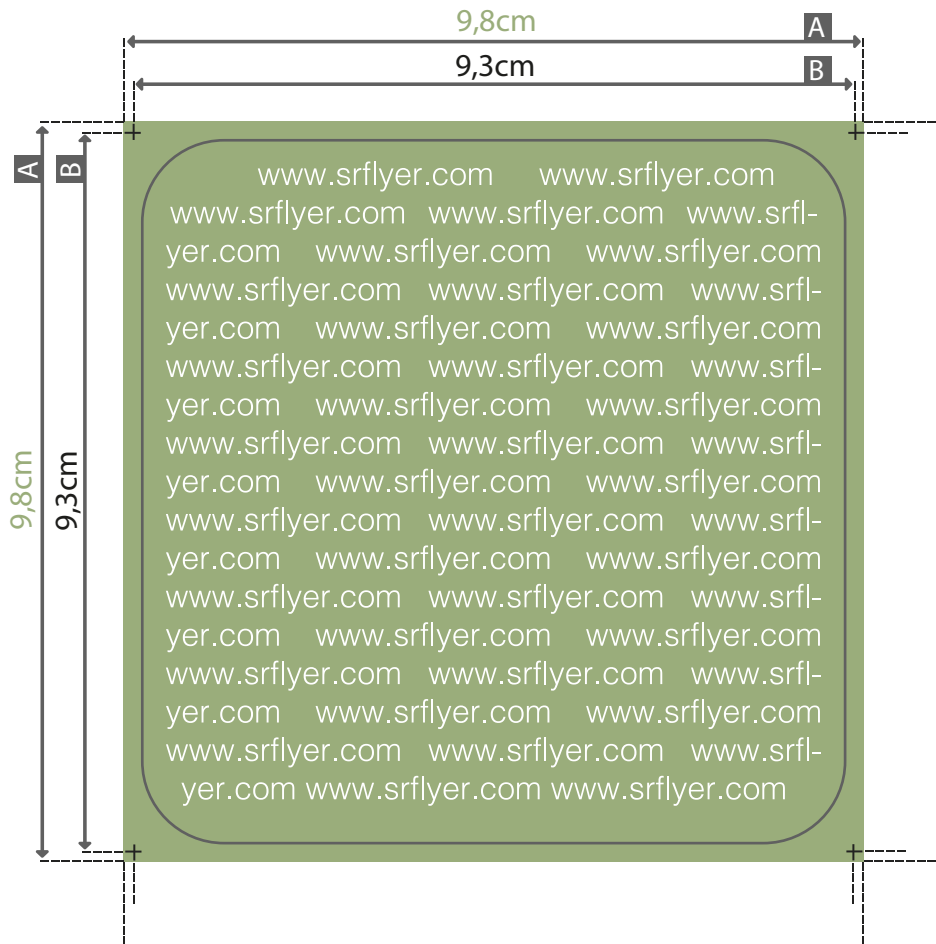

Posavaso . Cuadrado, 9,3cm x 9,3cm

El orden del texto es orientativo, es un ejemplo
Distancia de seguridad 3mm

A= Formato de datos, tamaño de archivo
B= Formato final
C= Gráfica del formato final

Radio de las esquinas aprox 9,5mm